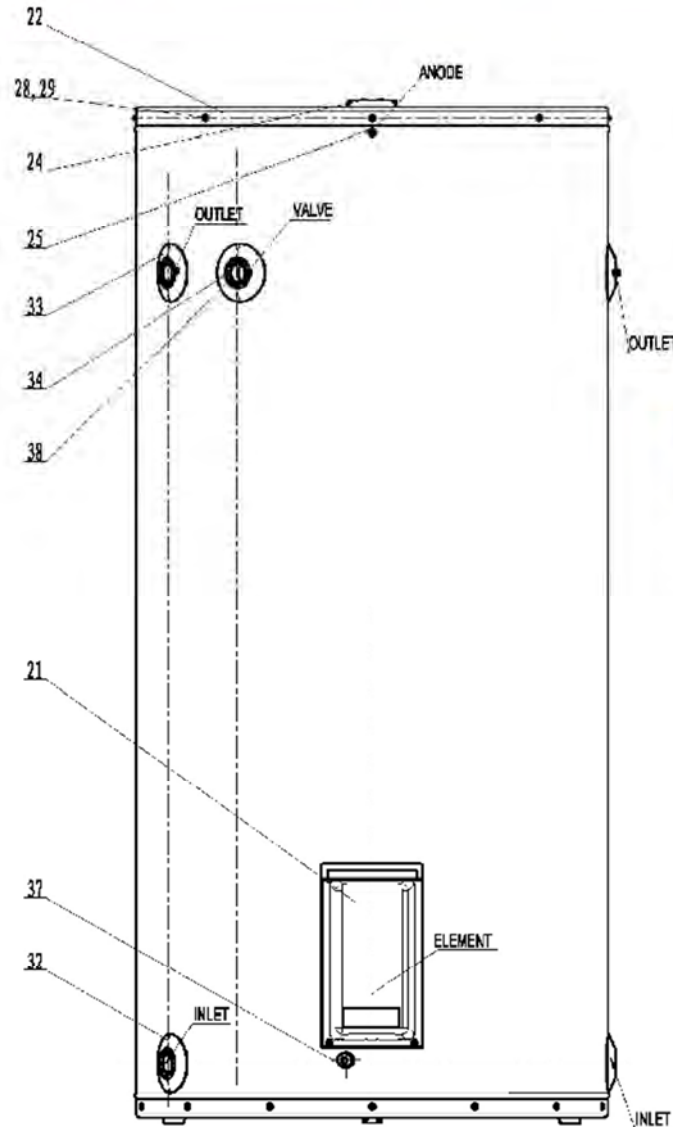

Electric Water Storage - Tronic 1000T 125L / 135L

Drawings

- group1
- group2

group1				
<input type="checkbox"/>	Part	Article #	Description	Comment
<input checked="" type="checkbox"/>	21	8732700804	Electric terminal box cover	
<input checked="" type="checkbox"/>	22	8732700800	Top cover	
<input checked="" type="checkbox"/>	24	8732700811	Anode plastic cover	
<input checked="" type="checkbox"/>	25	8732700795	Anode, 1264mm	
<input checked="" type="checkbox"/>	29	8732700810	Washer	
<input checked="" type="checkbox"/>	32	8732700812	Inlet plastic Collar	
<input checked="" type="checkbox"/>	33	8732700813	Outlet plastic Collar	
<input checked="" type="checkbox"/>	34	8732700814	PTR valve plastic Collar	
<input checked="" type="checkbox"/>	38	8732700816	PTR valve	

Drawings

- group1
- group2

Inlet Collar

Outlet Collar

PTR Collar

Anode Cap

Heating Element

Element Seal