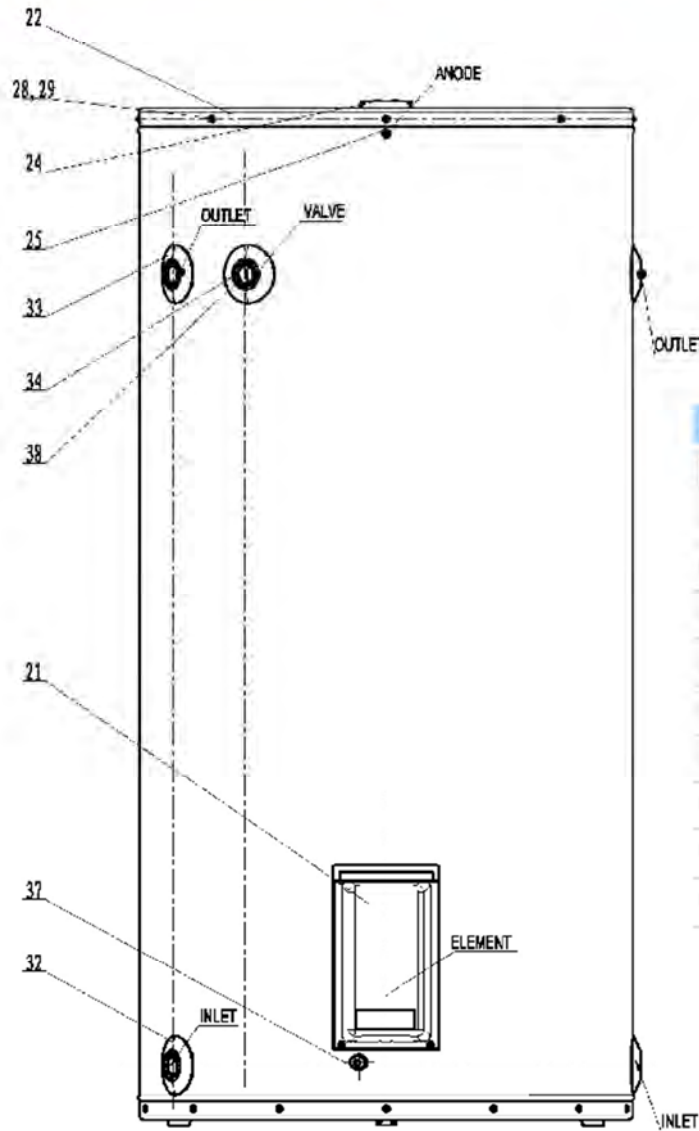

Electric Water Storage - Tronic 1000T 250L / 260L

Hot Water & Heating

Drawings

- group1
- group2

group1

<input type="checkbox"/> Part	Article #	Description	Comment
<input type="checkbox"/>	21	8732700806	Electric terminal box cover
<input type="checkbox"/>	22	8732700802	Top cover
<input type="checkbox"/>	24	8732700811	Anode plastic cover
<input type="checkbox"/>	25	8732700797	Anode, 1175mm
<input type="checkbox"/>	29	8732700810	Washer
<input type="checkbox"/>	32	8732700812	Inlet plastic Collar
<input checked="" type="checkbox"/>	33	8732700813	Outlet plastic Collar
<input checked="" type="checkbox"/>	34	8732700814	PTR valve plastic Collar
<input checked="" type="checkbox"/>	38	8732700816	PTR valve

Drawings

- group1
- group2

Inlet Collar

Outlet Collar

PTR Collar

Anode Cap

Heating Element

08

Element Seal

Element Cover

29

Nylon Washer

25

Anode

03

Thermostat