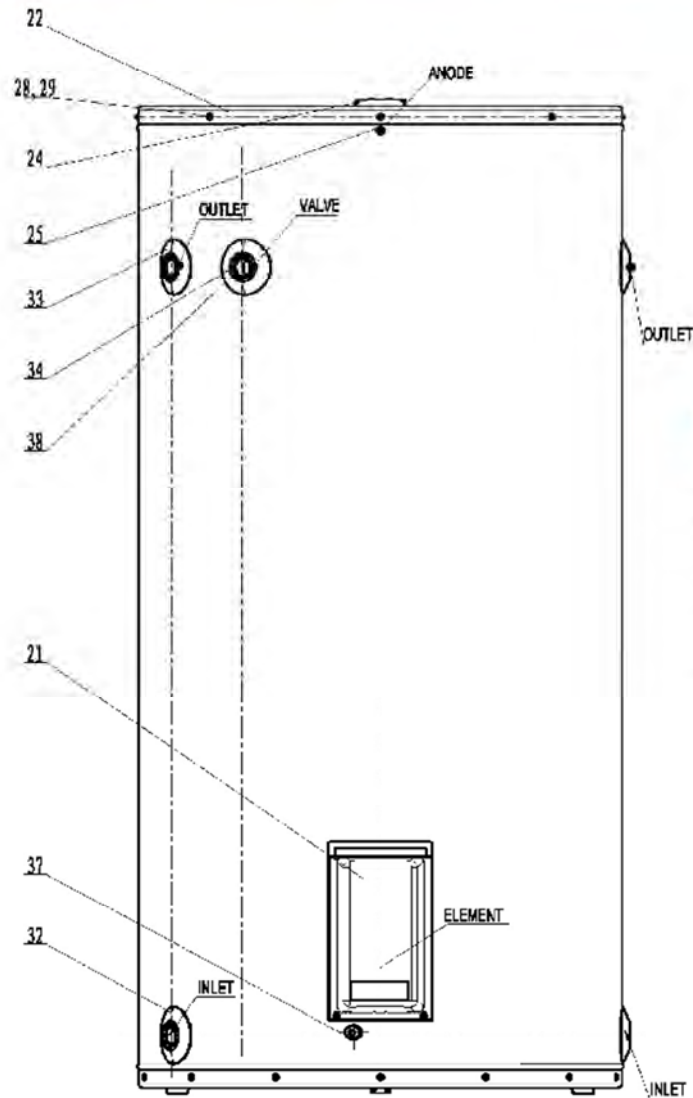

Electric Water Storage - Tronic 1000T 400L

Drawings

- group1
- group2

group1

<input type="checkbox"/> Part	Article #	Description	Comment
<input type="checkbox"/>	21	8732700807	Electric terminal box cover
<input type="checkbox"/>	22	8732700803	Top cover
<input type="checkbox"/>	24	8732700811	Anode plastic cover
<input type="checkbox"/>	25	8732700799	Anode, 1485mm
<input type="checkbox"/>	29	8732700810	Washer
<input checked="" type="checkbox"/>	32	8732700812	Inlet plastic Collar
<input checked="" type="checkbox"/>	33	8732700813	Outlet plastic Collar
<input checked="" type="checkbox"/>	34	8732700814	PTR valve plastic Collar
<input checked="" type="checkbox"/>	38	8732700816	PTR valve

Drawings

- group1
- group2

Inlet Collar

Outlet Collar

PTR Collar

Anode Cap

Heating Element

Element Seal

Element Cover

Nylon Washer

Anode

Thermostat

PTR Valve

Terminal Block

Top Cover

group2